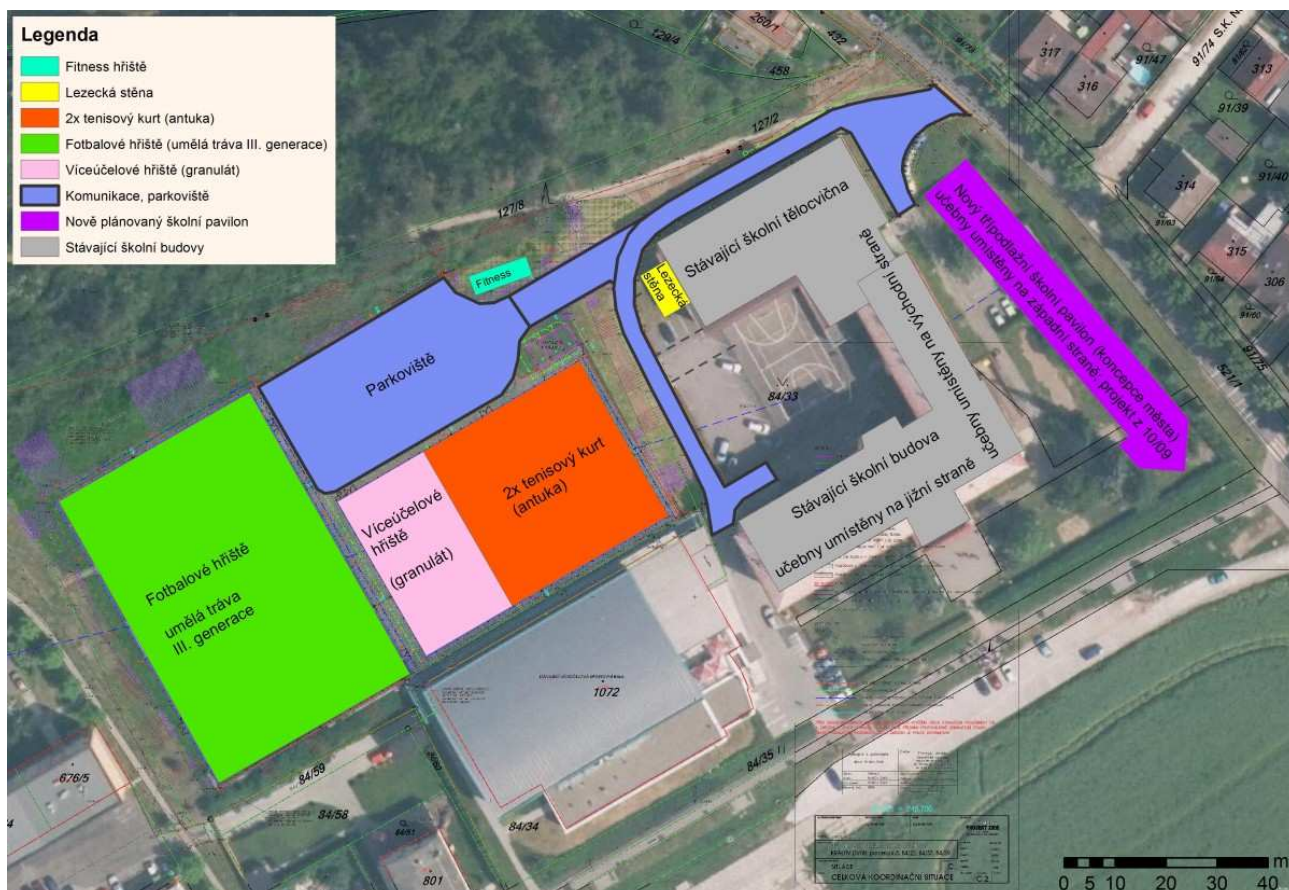

Alternativní návrh řešení rozvoje základní školy v Králově Dvoře a přilehlého sportoviště

Alternativní návrh předložený k diskusi o vhodnějším způsobu rozšiřování základní školy i o vhodnějším uspořádání sportovišť pro jejich vhodnější využití při tělesné výchově.

Původní zrealizovaný návrh