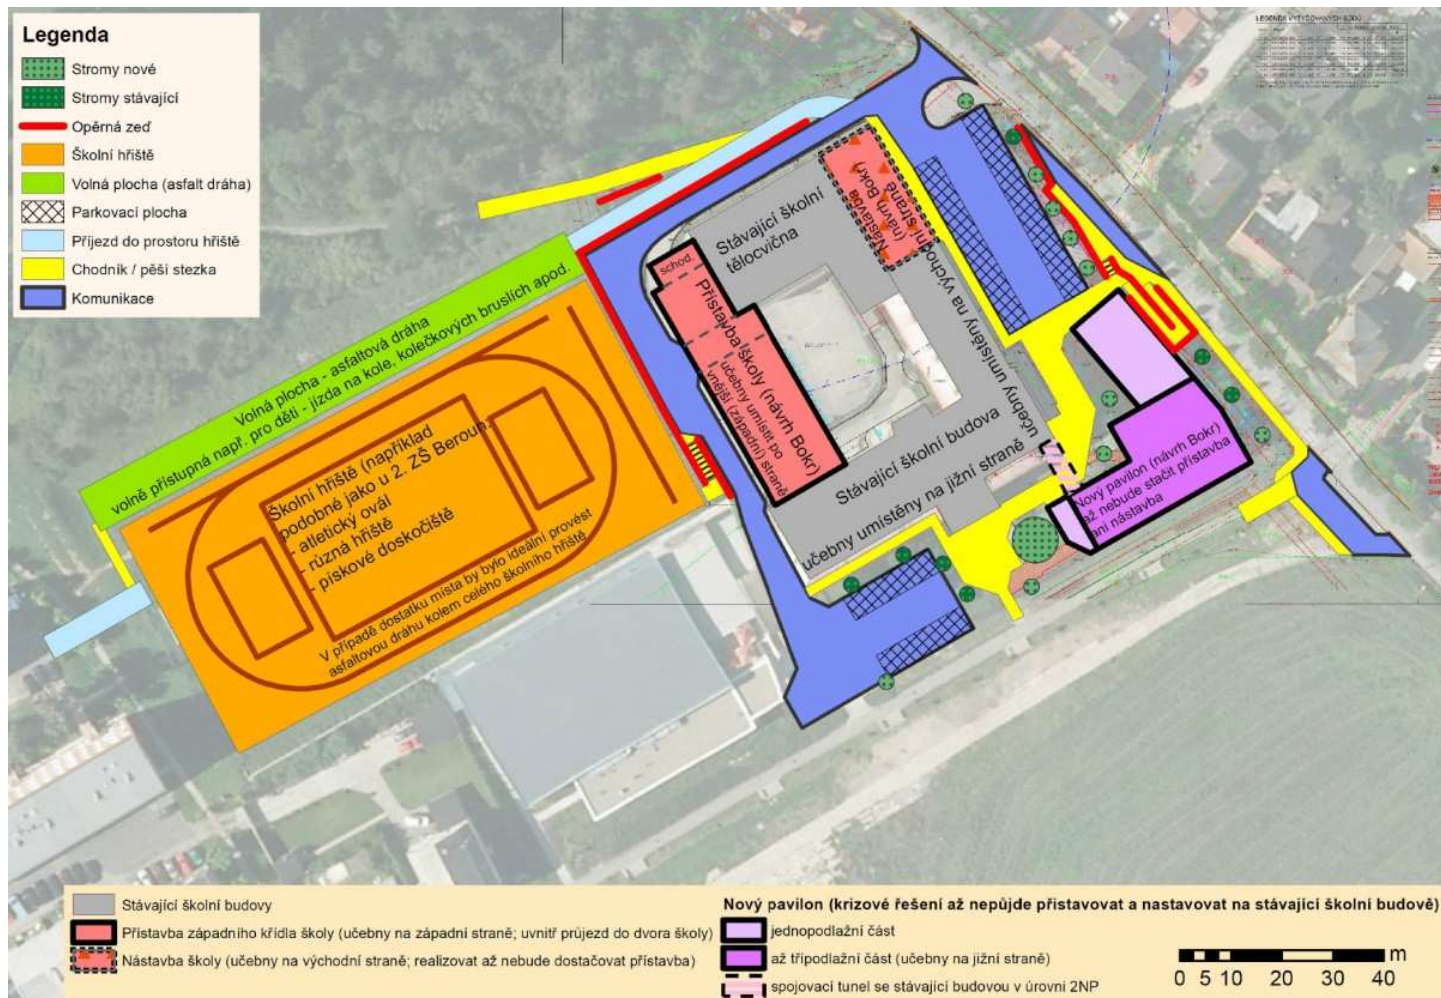

Alternativní návrh řešení rozvoje základní školy v Králově Dvoře a přilehlého sportoviště

Alternativní návrh předložený k diskusi o vhodnějším způsobu rozšiřování základní školy i o vhodnějším uspořádání sportovišť pro jejich vhodnější využití při tělesné výchově.

Původní zrealizovaný návrh